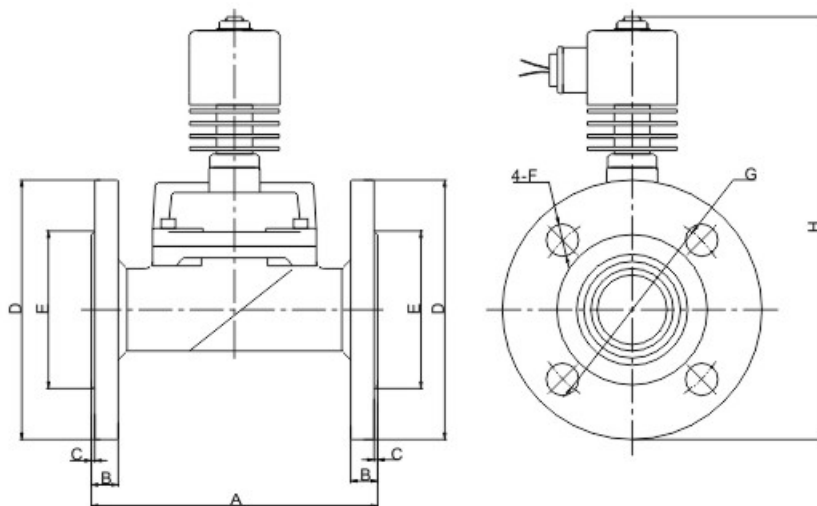

SLH 二位三通型高温不锈钢法兰电磁阀<常闭型>

● 专业的电磁阀制造商

型号规格（法兰接口）

流量 通径 mm	CV 值	压力差 (kgf/cm ²)			最大 流体 温度 ℃	线圈		订货型号 以下表中电压为 220VAC 50/60HZ	重量 kg
		最小 压力	最大工作压力			配 置	等 级		
			导热油	蒸气					
25	12	0.5	25	25	225	W	H	SLH1WH02T4F25	3.56
32	22	0.5	25	25	225	W	H	SLH1WH02T4F32	6.16
40	22	0.5	25	25	225	W	H	SLH1WH02T4F40	6.66
50	45	0.5	25	25	225	W	H	SLH1WH02T4F50	7.46

外形尺寸

型号	A	B	C	ΦD	ΦE	ΦF	ΦG	H
DN25	134	13	2	110	58	4-14	80	215
DN32	160	15	2	135	76	4-18	100	230
DN40	160	15	2	145	84	4-18	110	235
DN50	200	16	2	155	88	4-18	125	280